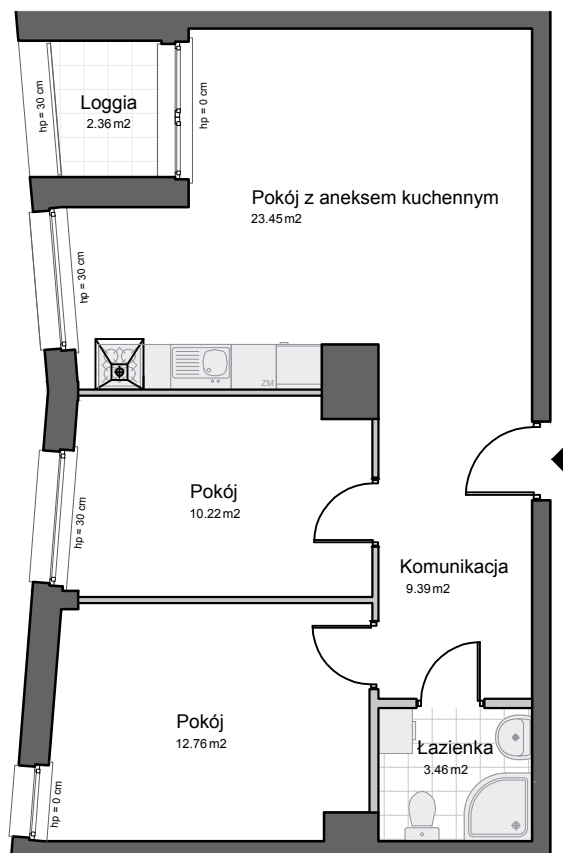

# AWANPORT

A P A R T A M E N T Y

Przedstawione powierzchnie oraz szczegóły rozwiązań architektonicznych zostały podane z projektu. **Możliwy inny podział pomieszczeń.**  
AB Inwestor zastrzega prawo do wprowadzenia zmian. Aranżacja i wyposażenie wnętrza ma charakter poglądowy i nie jest przedmiotem umowy.

APARTAMENT NR: A 108

PIĘTRO NR: 1

POW. UŻYTKOWA: 59,28 m<sup>2</sup>

POW. WEWNĘTRZNA: 61,58 m<sup>2</sup>

[www.abinwestor.pl](http://www.abinwestor.pl)

Tel. 58 621 74 74

Tel. 58 621 79 71