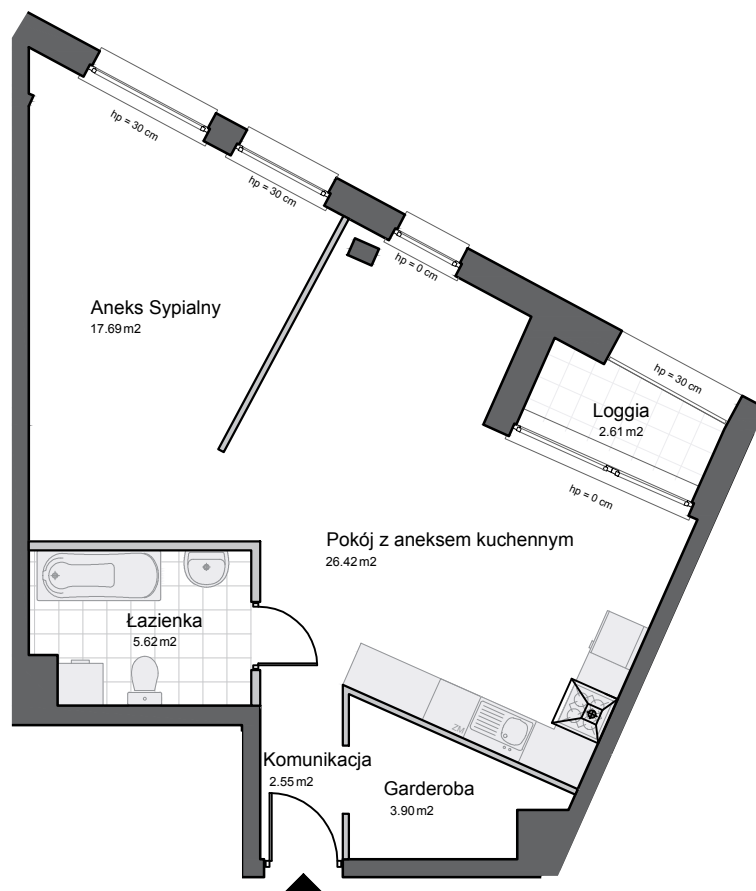

# AWANPORT

A P A R T A M E N T Y

Przedstawione powierzchnie oraz szczegóły rozwiązań architektonicznych zostały podane z projektu. **Możliwy inny podział pomieszczeń.** AB Inwestor zastrzega prawo do wprowadzenia zmian. Aranżacja i wyposażenie wnętrza ma charakter poglądowy i nie jest przedmiotem umowy.

APARTAMENT NR: A 102

PIĘTRO NR: 1

POW. UŻYTKOWA: 56,18 m<sup>2</sup>

POW. WEWNĘTRZNA: 58,59 m<sup>2</sup>

[www.abinwestor.pl](http://www.abinwestor.pl)

Tel. 58 621 74 74

Tel. 58 621 79 71